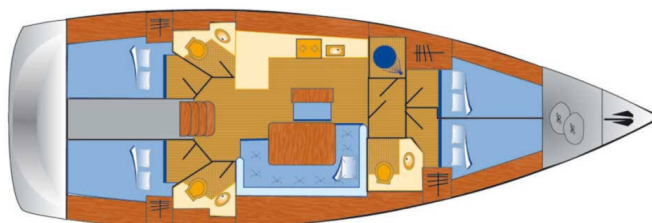

BAVARIA CRUISER 46

Beef (2015)

Plachetnice Bavaria Cruiser 46 Beef, rok spuštění na vodu 2015 kotví v marině Pula – Marina Veruda, Istrie (Chorvatsko), Chorvatsko. Počet kajut: 4, může ubytovat celkem: 8 + 1 a má toalet: 3. Povlečení a kuchyňské vybavení jsou zahrnuty v ceně.

YACHT SPECIFICATIONS

Marína Pula – Marina Veruda, Chorvatsko	Jachta ID 333	Značky Bavaria
Název jachty Beef	Rok výroby 2015	Délka 47 ft
Kabiny 4	Lůžka 8 + 1	Maximální počet osob 8
WC 3	Motor 1 x 55 HP	Palivová nádrž 210 l