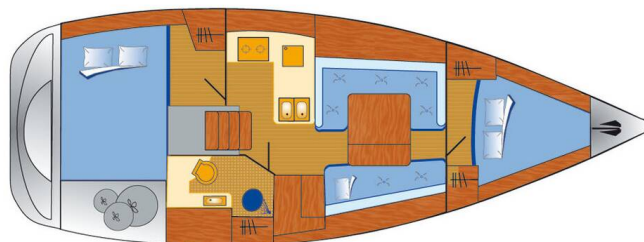

OCEANIS 34.2

LL Skyhawk (2014)

Plachetnice Oceanis 34.2 LL Skyhawk, rok spuštění na vodu 2014 kotví v marině Pula – Marina Veruda, Istrie (Chorvatsko), Chorvatsko. Počet kajut: 2, může ubytovat celkem: 4 + 2 a má toalet: 1. Povlečení a kuchyňské vybavení jsou zahrnuty v ceně.