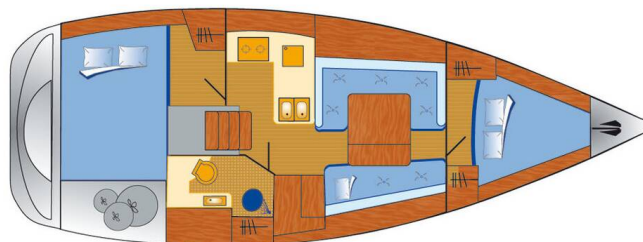

OCEANIS 34.2

LL Skyhawk (2014)

Plachetnice Oceanis 34.2 LL Skyhawk, rok spuštění na vodu 2014 kotví v marině Pula – Marina Veruda, Istrie (Chorvatsko), Chorvatsko. Počet kajut: 2, může ubytovat celkem: 4 + 2 a má toalet: 1. Povlečení a kuchyňské vybavení jsou zahrnuty v ceně.