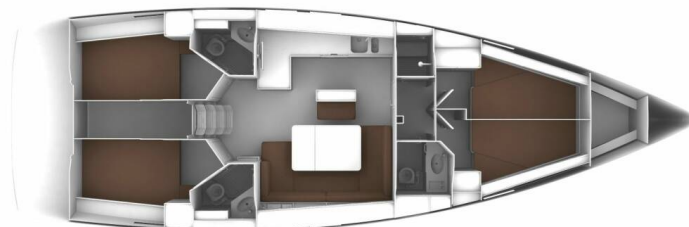

BAVARIA CRUISER 46

Nereus (2017)

Plachetnice Bavaria Cruiser 46 Nereus, rok spuštění na vodu 2017 kotví v marině **Preveza Main Port, Jónské ostrovy (Řecko), Řecko**. Počet kajut: **4**, může ubytovat celkem: **8 + 1** a má toalet: **3**. Povlečení a kuchyňské vybavení jsou zahrnuty v ceně.

YACHT SPECIFICATIONS

Marína Preveza Main Port, Řecko	Jachta ID 3313	Značky Bavaria
Název jachty Nereus	Rok výroby 2017	Délka 47 ft
Kabiny 4	Lůžka 8 + 1	Maximální počet osob 9
WC 3	Motor 1 x 75 HP	Palivová nádrž 210 l