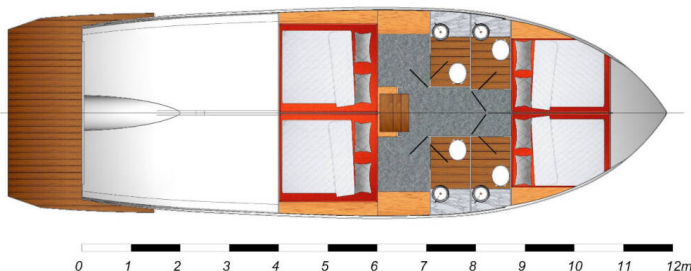

SEAMASTER 45

Fortuna (2021)

Motorová jachta Seamaster 45 Fortuna, rok spuštění na vodu 2021 kotví v marině Trogir, Marina Trogir (ex.SCT), Splitský region (Chorvatsko), Chorvatsko. Počet kajut: 4, může ubytovat celkem: 8 a má toalet: 4. Povlečení a kuchyňské vybavení jsou zahrnuty v ceně.

YACHT SPECIFICATIONS

Marina Trogir, Marina Trogir (ex.SCT), Chorvatsko	Jachta ID 3312	Značky Cobra Yachts
Název jachty Fortuna	Rok výroby 2021	Délka 44 ft
Kabiny 4	Lůžka 8	Maximální počet osob 8
WC 4	Motor 2 x 150 HP	Palivová nádrž 600 l