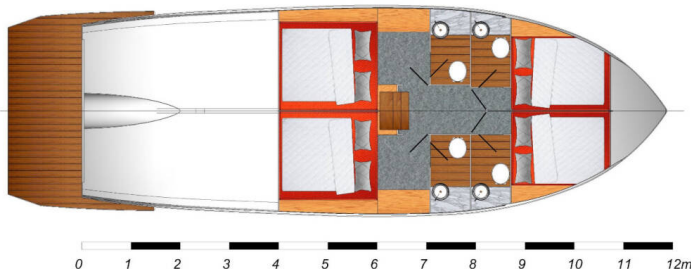

SEAMASTER 45

Fortuna (2021)

Motorová jachta Seamaster 45 Fortuna, rok spuštění na vodu 2021 kotví v marině Trogir, Marina Trogir (ex.SCT), Splitský region (Chorvatsko), Chorvatsko. Počet kajut: 4, může ubytovat celkem: 8 a má toalet: 4. Povlečení a kuchyňské vybavení jsou zahrnuty v ceně.

YACHT SPECIFICATIONS

Marina Trogir, Marina Trogir (ex.SCT), Chorvatsko	Jachta ID 3312	Značky Cobra Yachts
Název jachty Fortuna	Rok výroby 2021	Délka 44 ft
Kabiny 4	Lůžka 8	Maximální počet osob 8
WC 4	Motor 2 x 150 HP	Palivová nádrž 600 l