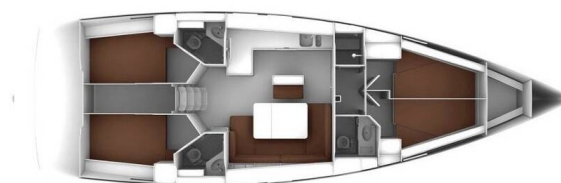

# BAVARIA CRUISER 46

Zulu (2015)

Plachetnice Bavaria Cruiser 46 Zulu, rok spuštění na vodu 2015 kotví v marině Fethiye, Marina Imbat, Egejský region (Turecko), Turecko . Počet kajut: 4 , může ubytovat celkem: 8 a má toalet: 3 . Povlečení a kuchyňské vybavení jsou zahrnuty v ceně.