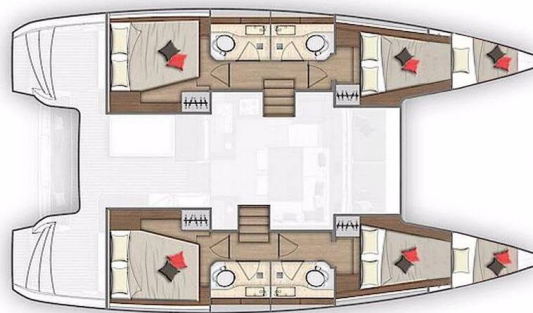

# LAGOON 40

Falcon (2021)

Katamarán **Lagoon 40 Falcon**, rok spuštění na vodu **2021** kotví v marině **Setur Göcek Village Port, Egejský region (Turecko), Turecko** . Počet kajut: **4 + 2** , může ubytovat celkem: **8 + 2** a má toalet: **4** . Povlečení a kuchyňské vybavení jsou zahrnuty v ceně.

## YACHT SPECIFICATIONS

Marína	Jachta ID	Značky
<b>Setur Göcek Village Port, Turecko</b>	<b>3309</b>	<b>Lagoon</b>
Název jachty	Rok výroby	Délka
<b>Falcon</b>	<b>2021</b>	<b>39 ft</b>
Kabiny	Lůžka	Maximální počet osob
<b>4 + 2</b>	<b>8 + 2</b>	<b>10</b>
WC	Motor	Palivová nádrž
<b>4</b>	<b>2 x 45 HP</b>	<b>400 l</b>