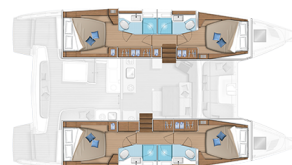

# LAGOON 46

Emmelia (2021)

Katamarán Lagoon 46 Emmelia, rok spuštění na vodu 2021

kotví v marině Athens, Alimos marina, Athens

area/Saronic/Peloponese, Řecko. Počet kajut: 4 + 2 , může ubytovat celkem: 8 + 2 a má toalet: 4 + 1 . Povlečení a kuchyňské vybavení jsou zahrnuté v ceně.