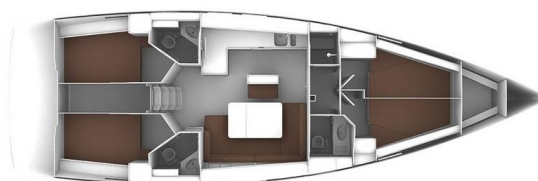

BAVARIA CRUISER 46

Istanbul (2021)

Plachetnice **Bavaria Cruiser 46 Istanbul**, rok spuštění na vodu **2021** kotví v marině **Fethiye, Yacht Classic Hotel Marina, Egejský region (Turecko), Turecko** . Počet kajut: **4** , může ubytovat celkem: **8** a má toalet: **3** . Povlečení a kuchyňské vybavení jsou zahrnuty v ceně.