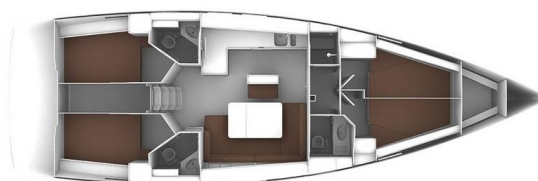

# BAVARIA CRUISER 46

Istanbul (2021)

Plachetnice **Bavaria Cruiser 46 Istanbul**, rok spuštění na vodu **2021** kotví v marině **Fethiye, Yacht Classic Hotel Marina, Egejský region (Turecko), Turecko**. Počet kajut: **4**, může ubytovat celkem: **8** a má toalet: **3**. Povlečení a kuchyňské vybavení jsou zahrnuty v ceně.