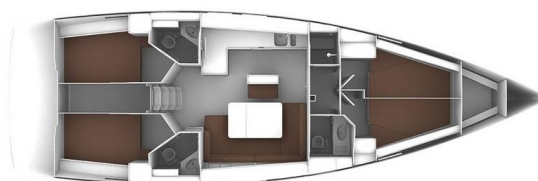

BAVARIA CRUISER 46

Istanbul (2021)

Plachetnice **Bavaria Cruiser 46 Istanbul**, rok spuštění na vodu **2021** kotví v marině **Fethiye, Yacht Classic Hotel Marina, Egejský region (Turecko), Turecko**. Počet kajut: **4**, může ubytovat celkem: **8** a má toalet: **3**. Povlečení a kuchyňské vybavení jsou zahrnuty v ceně.