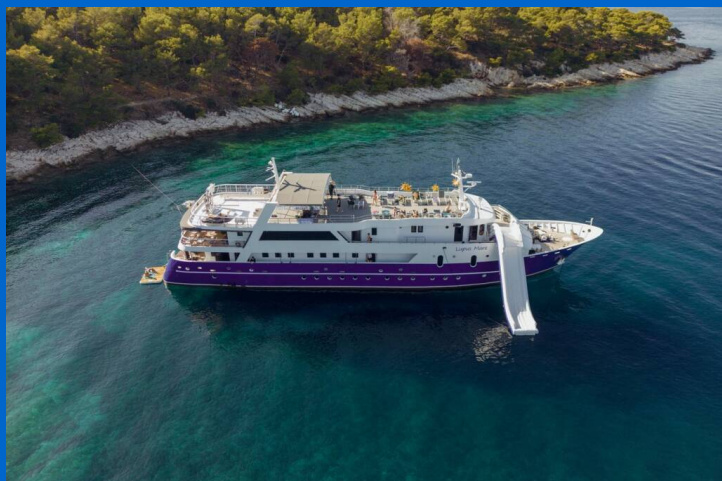

# LUPUS MARE

Lupus Mare (2011)

Luxusní jachty **Lupus Mare Lupus Mare**, rok spuštění na vodu **2011** kotví v marině **Split Harbour, Splitský region (Chorvatsko), Chorvatsko**. Počet kajut: **15**, může ubytovat celkem: **34 + 4** a má toalet: **31**. Povlečení a kuchyňské vybavení jsou zahrnuty v ceně.

## YACHT SPECIFICATIONS

Marína <b>Split Harbour, Chorvatsko</b>	Jachta ID <b>3291</b>	Značka <b>Custom Made</b>
Název jachty <b>Lupus Mare</b>	Rok výroby <b>2011</b>	Délka <b>139 ft</b>
Kabiny <b>15</b>	Lůžka <b>34 + 4</b>	Maximální počet osob <b>34</b>
WC <b>31</b>	Motor <b>2 x 800 HP</b>	Palivová nádrž <b>25000 l</b>