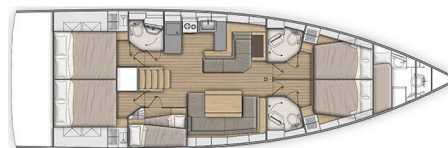

OCEANIS 51.1

Salt Water (2020)

Plachetnice Oceanis 51.1 Salt Water, rok spuštění na vodu 2020 kotví v marině Athens, Alimos marina, Athens area/Saronic/Peloponese, Řecko. Počet kajut: 5 + 1, může ubytovat celkem: 10 + 1 a má toalet: 3 + 1. Povlečení a kuchyňské vybavení jsou zahrnuté v ceně.