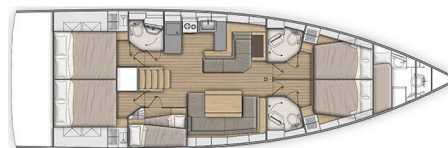

OCEANIS 51.1

Salt Water (2020)

Plachetnice Oceanis 51.1 Salt Water, rok spuštění na vodu 2020 kotví v marině Athens, Alimos marina, Athens area/Saronic/Peloponese, Řecko. Počet kajut: 5 + 1, může ubytovat celkem: 10 + 1 a má toalet: 3 + 1. Povlečení a kuchyňské vybavení jsou zahrnuté v ceně.

YACHT SPECIFICATIONS

Marina Athens, Alimos marina, Řecko	Jachta ID 3274	Značky Beneteau
Název jachty Salt Water	Rok výroby 2020	Délka 52 ft
Kabiny 5 + 1	Lůžka 10 + 1	Maximální počet osob 12
WC 3 + 1	Motor 1 x 110 HP	Palivová nádrž 400 l