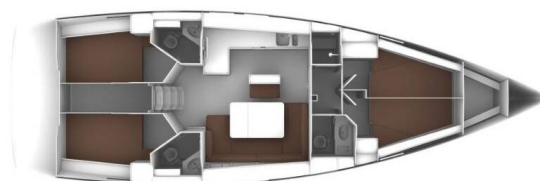

BAVARIA CRUISER 46

Sail Deneb (2021)

Plachetnice Bavaria Cruiser 46 Sail Deneb, rok spuštění na vodu 2021 kotví v marině **Orhaniye, Egejský region (Turecko), Turecko** . Počet kajut: **4** , může ubytovat celkem: **8** a má toalet: **3** . Povlečení a kuchyňské vybavení jsou zahrnuty v ceně.