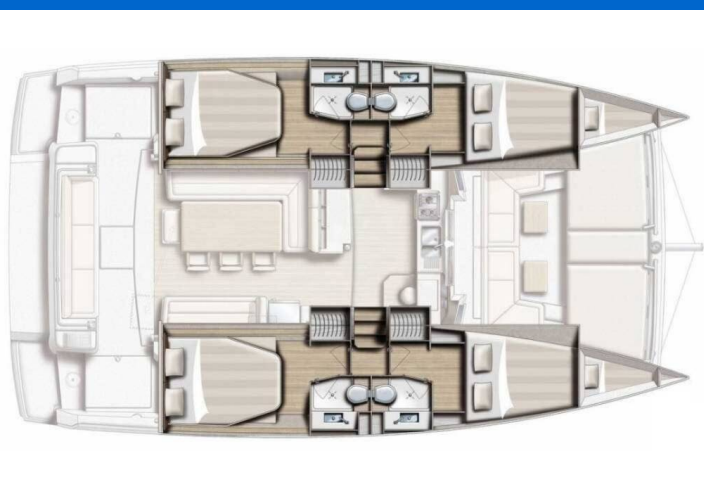

BALI 4.1

Talitha (2021)

Katamarán Bali 4.1 Talitha, rok spuštění na vodu **2021** kotví v marině **Palermo, Marina Si.Ti.mar, Sicílie (Itálie), Itálie**. Počet kajut: **4 + 2**, může ubytovat celkem: **8 + 2** a má toalet: **4**. Povlečení a kuchyňské vybavení jsou zahrnuty v ceně.

YACHT SPECIFICATIONS

Marína Palermo, Marina Si.Ti.mar, Itálie	Jachta ID 3265	Značka Catana
Název jachty Talitha	Rok výroby 2021	Délka 41 ft
Kabiny 4 + 2	Lůžka 8 + 2	
WC 4	Motor 2 x 40 HP	Palivová nádrž 400 l