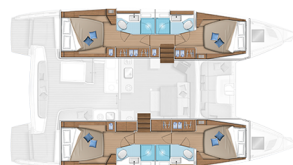

# LAGOON 46

Zen (2020)

Katamarán Lagoon 46 Zen, rok spuštění na vodu 2020 kotví v marině Athens, Alimos marina, Athens

area/Saronic/Peloponese, Řecko. Počet kajut: 4 + 2 , může ubytovat celkem: 8 + 2 a má toalet: 4 . Povlečení a kuchyňské vybavení jsou zahrnuty v ceně.