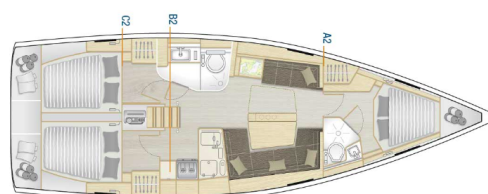

# HANSE 418

Alexander (2021)

Plachetnice Hanse 418 Alexander, rok spuštění na vodu 2021

kotví v marině **Split - Marina Kaštela, Splitský region**

**(Chorvatsko), Chorvatsko.** Počet kajut: **3**, může ubytovat celkem: **6 + 2** a má toalet: **2**. Povlečení a kuchyňské vybavení jsou zahrnuty v ceně.