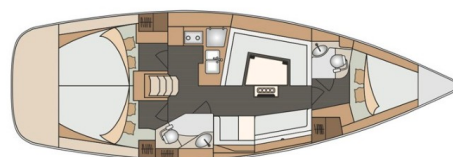

ELAN IMPRESSION 40

Iron man (2019)

Plachetnice Elan Impression 40 Iron man, rok spuštění na vodu 2019 kotví v marině Split - Marina Kaštela, Splitský region (Chorvatsko), Chorvatsko. Počet kajut: 3, může ubytovat celkem: 6 + 2 a má toalet: 2. Povlečení a kuchyňské vybavení jsou zahrnuty v ceně.

YACHT SPECIFICATIONS

Marína	Jachta ID	Značky
Split - Marina Kaštela, Chorvatsko	3223	Elan Marine
Název jachty	Rok výroby	Délka
Iron man	2019	39 ft
Kabiny	Lůžka	Maximální počet osob
3	6 + 2	8
WC	Motor	Palivová nádrž
2	1 x 40 HP	170 l