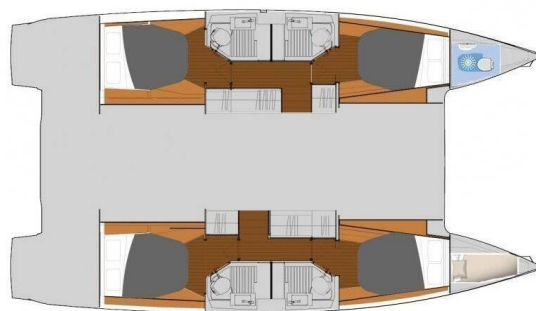

YACHT SPECIFICATIONS

| | | |
|---|---------------------------|-----------------------------------|
| Marína Fethiye, Yacht Classic Hotel Marina, Turecko | Jachta ID 3209 | Značka Fountaine Pajot |
| Název jachty Bonita | Rok výroby 2019 | Délka 41 ft |
| Kabiny 4 + 1 | Lůžka 8 + 2 | Maximální počet osob 10 |
| WC 4 | Motor 2 x 50 HP | Palivová nádrž 374 l |