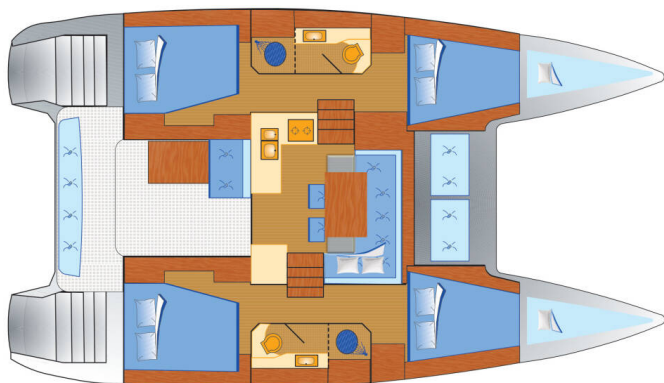

LAGOON 40

Vaiana (2021)

Katamarán Lagoon 40 Vaiana, rok spuštění na vodu 2021 kotví v marině Marina Punat, Krk, Kvarnerský záliv (Chorvatsko), Chorvatsko. Počet kajut: 4 + 2 , může ubytovat celkem: 8 + 2 + 2 a má toalet: 2 . Povlečení a kuchyňské vybavení jsou zahrnuty v ceně.

YACHT SPECIFICATIONS

Marína Marina Punat, Krk, Chorvatsko	Jachta ID 3202	Značky Lagoon
Název jachty Vaiana	Rok výroby 2021	Délka 39 ft
Kabiny 4 + 2	Lůžka 8 + 2 + 2	Maximální počet osob 10
WC 2	Motor 2 x 44 HP	Palivová nádrž 400 l