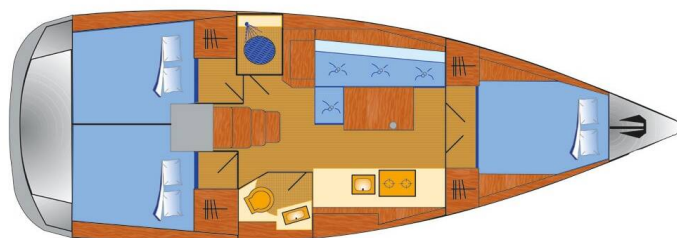

OCEANIS 38.1

Flip (2021)

Plachetnice Oceanis 38.1 Flip, rok spuštění na vodu 2021 kotví v marině Pula – Marina Veruda, Istrie (Chorvatsko), Chorvatsko. Počet kajut: 3, může ubytovat celkem: 6 + 2 a má toalet: 1. Povlečení a kuchyňské vybavení jsou zahrnuty v ceně.

YACHT SPECIFICATIONS

Marína Pula – Marina Veruda, Chorvatsko	Jachta ID 3201	Značky Beneteau
Název jachty Flip	Rok výroby 2021	Délka 38 ft
Kabiny 3	Lůžka 6 + 2	Maximální počet osob 8
WC 1	Motor 1 x 39 HP	Palivová nádrž 130 l