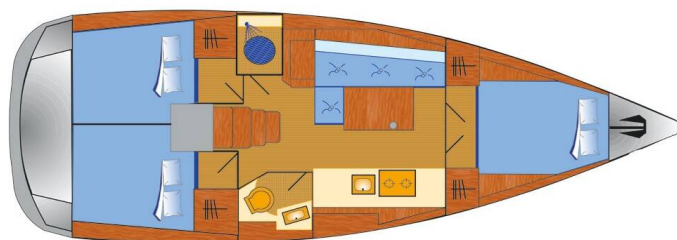

OCEANIS 38.1

Flip (2021)

Plachetnice Oceanis 38.1 Flip, rok spuštění na vodu 2021 kotví v marině Pula – Marina Veruda, Istrie (Chorvatsko), Chorvatsko. Počet kajut: 3, může ubytovat celkem: 6 + 2 a má toalet: 1. Povlečení a kuchyňské vybavení jsou zahrnuty v ceně.

YACHT SPECIFICATIONS

Marina Pula – Marina Veruda, Chorvatsko	Jachta ID 3201	Značky Beneteau
Název jachty Flip	Rok výroby 2021	Délka 38 ft
Kabiny 3	Lůžka 6 + 2	Maximální počet osob 8
WC 1	Motor 1 x 39 HP	Palivová nádrž 130 l