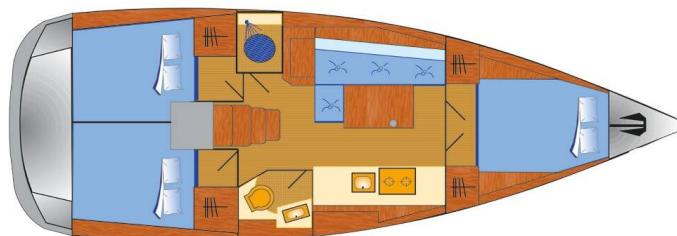

OCEANIS 38.1

Maja (2021)

Plachetnice Oceanis 38.1 Maja, rok spuštění na vodu 2021 kotví v marině **Pula – Marina Veruda, Istrie (Chorvatsko), Chorvatsko**. Počet kajut: **3**, může ubytovat celkem: **6 + 2** a má toalet: **1**. Povlečení a kuchyňské vybavení jsou zahrnutý v ceně.