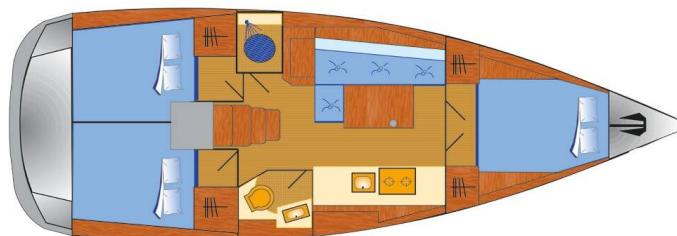

OCEANIS 38.1

Maja (2021)

Plachetnice Oceanis 38.1 Maja, rok spuštění na vodu 2021 kotví v marině Pula – Marina Veruda, Istrie (Chorvatsko), Chorvatsko. Počet kajut: 3, může ubytovat celkem: 6 + 2 a má toalet: 1. Povlečení a kuchyňské vybavení jsou zahrnutý v ceně.