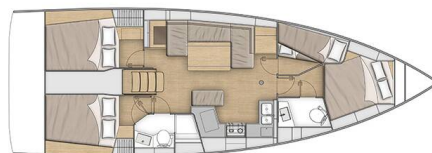

# OCEANIS 40.1

Poseidon (2021)

Plachetnice Oceanis 40.1 Poseidon, rok spuštění na vodu 2021

kotví v marině Zadar, D-Marin Borik, Zadarský region

(Chorvatsko), Chorvatsko. Počet kajut: 4 , může ubytovat celkem: 8 + 2 a má toalet: 2 . Povlečení a kuchyňské vybavení jsou zahrnuty v ceně.