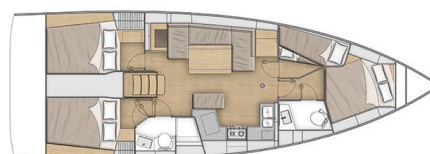

OCEANIS 40.1

Poseidon (2021)

Plachetnice Oceanis 40.1 Poseidon, rok spuštění na vodu 2021

kotví v marině Zadar, D-Marin Borik, Zadarský region

(Chorvatsko), Chorvatsko. Počet kajut: 4 , může ubytovat celkem: 8 + 2 a má toalet: 2 . Povlečení a kuchyňské vybavení jsou zahrnuty v ceně.

YACHT SPECIFICATIONS

| | | |
|---|------------------|----------------------|
| Marína | Jachta ID | Značky |
| Zadar, D-Marin Borik, Chorvatsko | 3193 | Beneteau |
| Název jachty | Rok výroby | Délka |
| Poseidon | 2021 | 42 ft |
| Kabiny | Lůžka | Maximální počet osob |
| 4 | 8 + 2 | 10 |
| WC | Motor | Palivová nádrž |
| 2 | 1 x 45 HP | 195 l |