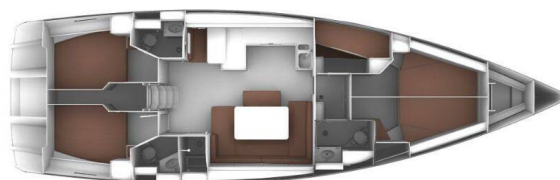

BAVARIA CRUISER 51

Bamboo (2021)

Plachetnice Bavaria Cruiser 51 Bamboo, rok spuštění na vodu 2021 kotví v marině Göcek, Egejský region (Turecko), Turecko . Počet kajut: 5 , může ubytovat celkem: 10 a má toalet: 3 . Povlečení a kuchyňské vybavení jsou zahrnuty v ceně.

YACHT SPECIFICATIONS

Marína	Jachta ID	Značky
Göcek, Turecko	3190	Bavaria
Název jachty	Rok výroby	Délka
Bamboo	2021	51 ft
Kabiny	Lůžka	
5	10	
WC	Motor	Palivová nádrž
3	1 x 75 HP	380 l

WEBSITE

www.plujeme.cz