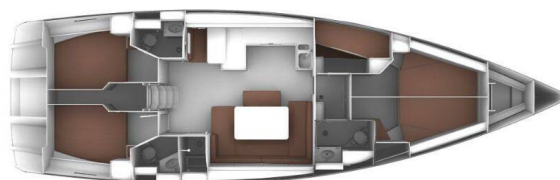

# BAVARIA CRUISER 51

Bamboo (2021)

Plachetnice Bavaria Cruiser 51 Bamboo, rok spuštění na vodu 2021 kotví v marině Göcek, Egejský region (Turecko), Turecko . Počet kajut: 5 , může ubytovat celkem: 10 a má toalet: 3 . Povlečení a kuchyňské vybavení jsou zahrnuty v ceně.

## YACHT SPECIFICATIONS

Marína	Jachta ID	Značky
<b>Göcek, Turecko</b>	<b>3190</b>	<b>Bavaria</b>
Název jachty	Rok výroby	Délka
<b>Bamboo</b>	<b>2021</b>	<b>51 ft</b>
Kabiny	Lůžka	
<b>5</b>	<b>10</b>	
WC	Motor	Palivová nádrž
<b>3</b>	<b>1 x 75 HP</b>	<b>380 l</b>