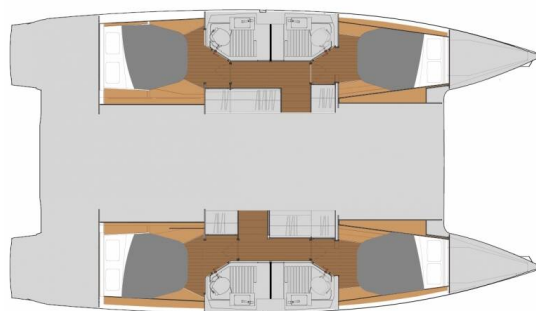

FONTAINE PAJOT ASTREA 42 QUATUOR

Macho (2021)

Katamarán Fontaine Pajot Astrea 42 Quatuor Macho, rok spuštění na vodu 2021 kotví v marině Trogir, Marina Trogir (ex.SCT), Splitský region (Chorvatsko), Chorvatsko. Počet kajut: 4, může ubytovat celkem: 8 + 2 a má toalet: 4. Povlečení a kuchyňské vybavení jsou zahrnuty v ceně.

YACHT SPECIFICATIONS

Marína Trogir, Marina Trogir (ex.SCT), Chorvatsko	Jachta ID 3181	Značka Fountain Pajot
Název jachty Macho	Rok výroby 2021	Délka 41 ft
Kabiny 4	Lůžka 8 + 2	Maximální počet osob 10
WC 4	Motor 2 x 50 HP	Palivová nádrž 470 l