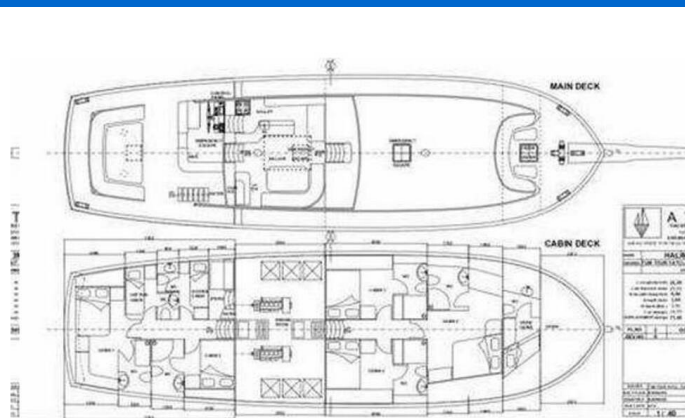

YACHT SPECIFICATIONS

Marína	Jachta ID	Značky
Split – Omiš, Chorvatsko	3173	Custom Made
Název jachty	Rok výroby	Délka
Saint Luca	2019	95 ft
Kabiny	Lůžka	
5	10	
WC	Motor	Palivová nádrž
5	2 x 250 HP	2000 l