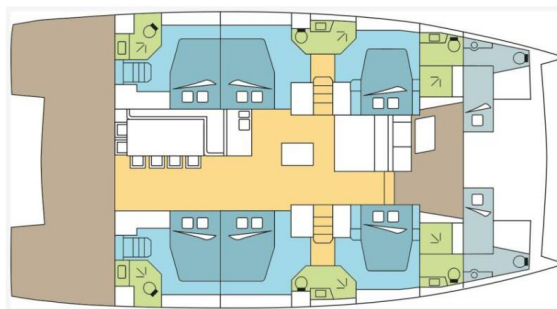

BALI 5.4

IDRIL (2021)

Katamarán Bali 5.4 IDRIL, rok spuštění na vodu 2021 kotví v marině Polynesia, Raiatea, Francouzská Polynésie , Francouzská Polynésie. Počet kajut: 6 + 2 , může ubytovat celkem: 12 + 2 a má toalet: 6 + 2 . Povlečení a kuchyňské vybavení jsou zahrnuty v ceně.