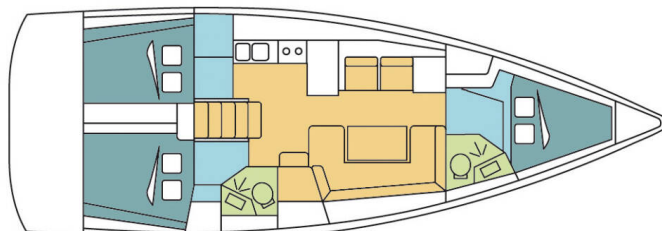

OCEANIS 41.1

SYRMA_DB (2018)

Plachetnice Oceanis 41.1 SYRMA_DB, rok spuštění na vodu 2018 kotví v marině BVI, Hodge's Creek Marina, Britské Panenské Ostrovy (BVI), Britské Panenské ostrovy. Počet kajut: 3, může ubytovat celkem: 6 + 2 a má toalet: 2. Povlečení a kuchyňské vybavení jsou zahrnuty v ceně.