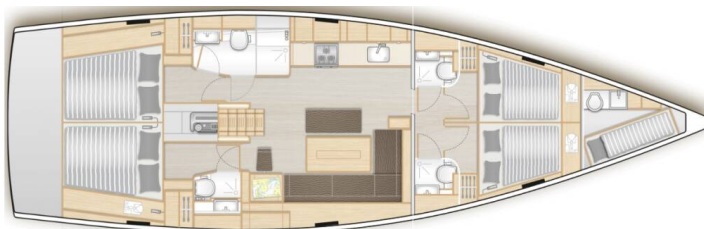

# HANSE 508

Phaedra (2020)

Plachetnice Hanse 508 Phaedra, rok spuštění na vodu 2020

kotví v marině **Lavrion - Olympic Marine, Athens**

**area/Saronic/Peloponese, Řecko**. Počet kajut: **4 + 1**, může ubytovat celkem: **8 + 1 + 1** a má toalet: **2 + 1**. Povlečení a kuchyňské vybavení jsou zahrnuty v ceně.