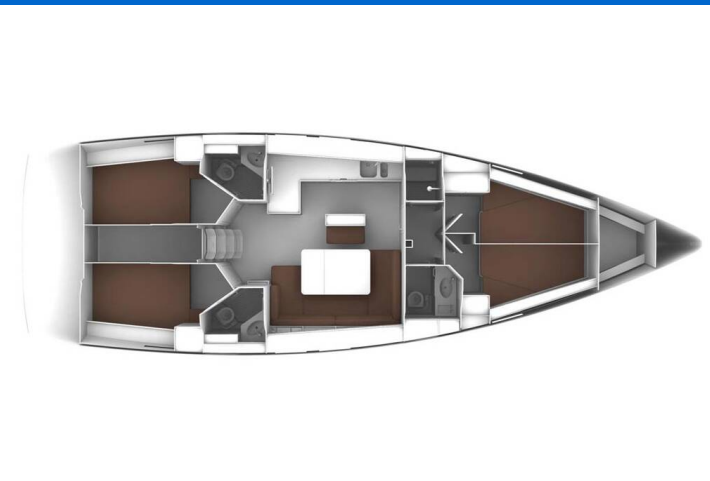

BAVARIA CRUISER 46

Rubin (2021)

Plachetnice **Bavaria Cruiser 46 Rubin**, rok spuštění na vodu **2021** kotví v marině **Biograd – Marina Kornati, Zadarský region (Chorvatsko), Chorvatsko**. Počet kajut: **4**, může ubytovat celkem: **8 + 1** a má toalet: **3**. Povlečení a kuchyňské vybavení jsou zahrnuty v ceně.

YACHT SPECIFICATIONS

Marina
Biograd – Marina Kornati, Chorvatsko

Jachta ID
3140

Značky
Bavaria

Název jachty
Rubin

Rok výroby
2021

Délka
47 ft

Kabiny
4