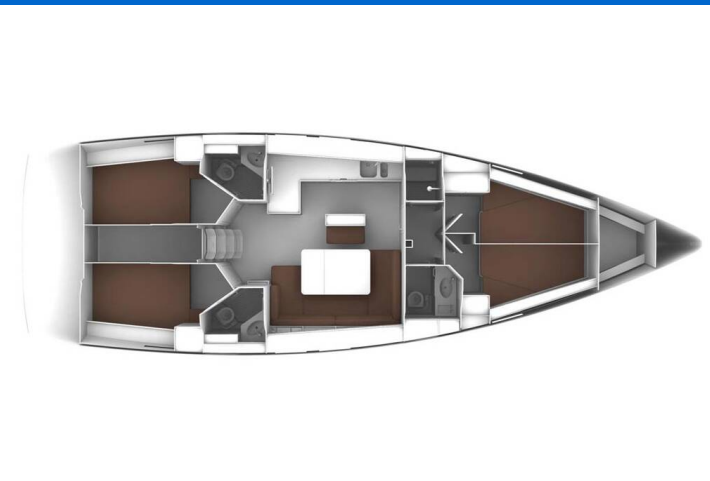

BAVARIA CRUISER 46

Enigma (2021)

Plachetnice Bavaria Cruiser 46 Enigma, rok spuštění na vodu 2021 kotví v marině Biograd – Marina Kornati, Zadarský region (Chorvatsko), Chorvatsko. Počet kajut: 4 , může ubytovat celkem: 8 + 1 a má toalet: 3 . Povlečení a kuchyňské vybavení jsou zahrnuty v ceně.

YACHT SPECIFICATIONS

Marina	Jachta ID	Značka
Biograd – Marina Kornati, Chorvatsko	3138	Bavaria
Název jachty	Rok výroby	Délka
Enigma	2021	47 ft
Kabiny	Lůžka	Maximální počet osob
4	8 + 1	9
WC	Motor	Palivová nádrž
3	1 x 51 HP	210 l