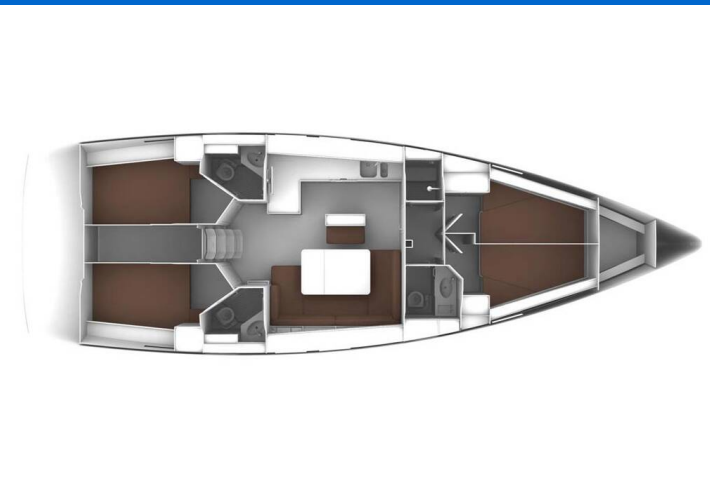

BAVARIA CRUISER 46

Cara (2021)

Plachetnice Bavaria Cruiser 46 Cara, rok spuštění na vodu 2021 kotví v marině Biograd – Marina Kornati, Zadarský region (Chorvatsko), Chorvatsko. Počet kajut: 4 , může ubytovat celkem: 8 + 1 a má toalet: 3 . Povlečení a kuchyňské vybavení jsou zahrnuty v ceně.

YACHT SPECIFICATIONS

Marína	Jachta ID	Značka
Biograd – Marina Kornati, Chorvatsko	3137	Bavaria
Název jachty	Rok výroby	Délka
Cara	2021	47 ft
Kabiny	Lůžka	Maximální počet osob
4	8 + 1	9
WC	Motor	Palivová nádrž
3	1 x 51 HP	210 l