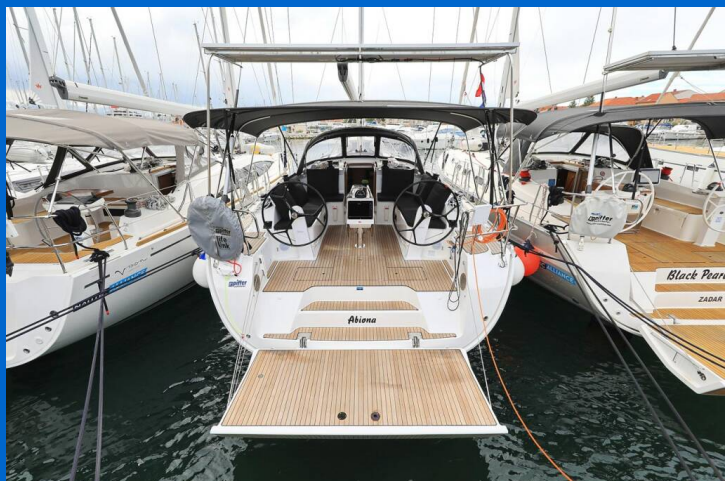

BAVARIA CRUISER 46

Abiona (2021)

Plachetnice Bavaria Cruiser 46 Abiona, rok spuštění na vodu 2021 kotví v marině Biograd – Marina Kornati, Zadarský region (Chorvatsko), Chorvatsko. Počet kajut: 4 , může ubytovat celkem: 8 + 1 a má toalet: 3 . Povlečení a kuchyňské vybavení jsou zahrnuty v ceně.

YACHT SPECIFICATIONS

Marina	Jachta ID	Značky
Biograd – Marina Kornati, Chorvatsko	3136	Bavaria
Název jachty	Rok výroby	Délka
Abiona	2021	47 ft
Kabiny	Lůžka	Maximální počet osob
4	8 + 1	9
WC	Motor	Palivová nádrž
3	1 x 51 HP	210 l