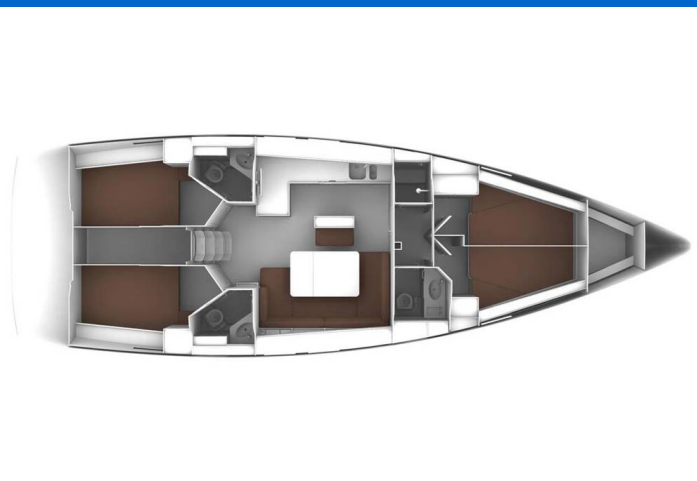

BAVARIA CRUISER 46

Abiona (2021)

Plachetnice Bavaria Cruiser 46 Abiona, rok spuštění na vodu 2021 kotví v marině Biograd – Marina Kornati, Zadarský region (Chorvatsko), Chorvatsko. Počet kajut: 4 , může ubytovat celkem: 8 + 1 a má toalet: 3 . Povlečení a kuchyňské vybavení jsou zahrnuty v ceně.

YACHT SPECIFICATIONS

Marina	Jachta ID	Značky
Biograd – Marina Kornati, Chorvatsko	3136	Bavaria
Název jachty	Rok výroby	Délka
Abiona	2021	47 ft
Kabiny	Lůžka	Maximální počet osob
4	8 + 1	9
WC	Motor	Palivová nádrž
3	1 x 51 HP	210 l