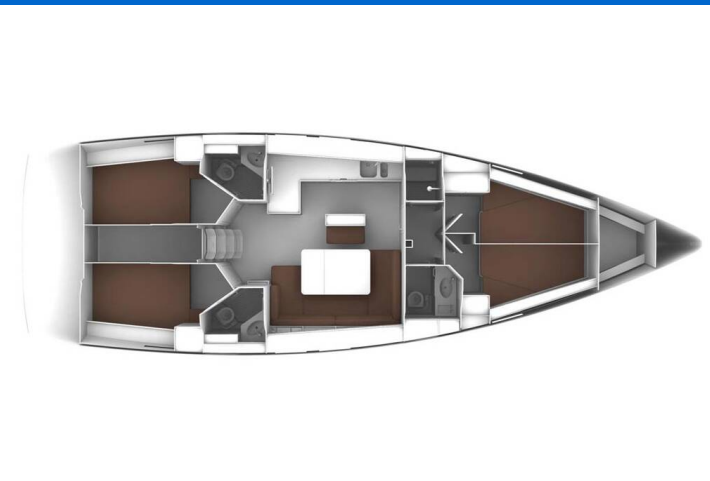

BAVARIA CRUISER 46

Rocky I (2021)

Plachetnice Bavaria Cruiser 46 Rocky I, rok spuštění na vodu 2021 kotví v marině Trogir, Marina Trogir (ex.SCT), Splitský region (Chorvatsko), Chorvatsko. Počet kajut: 4, může ubytovat celkem: 8 + 1 a má toalet: 3. Povlečení a kuchyňské vybavení jsou zahrnuty v ceně.

YACHT SPECIFICATIONS

Marina Trogir, Marina Trogir (ex.SCT), Chorvatsko	Jachta ID 3135	Značky Bavaria
Název jachty Rocky I	Rok výroby 2021	Délka 47 ft
Kabiny 4	Lůžka 8 + 1	Maximální počet osob 9
WC 3	Motor 1 x 51 HP	Palivová nádrž 210 l