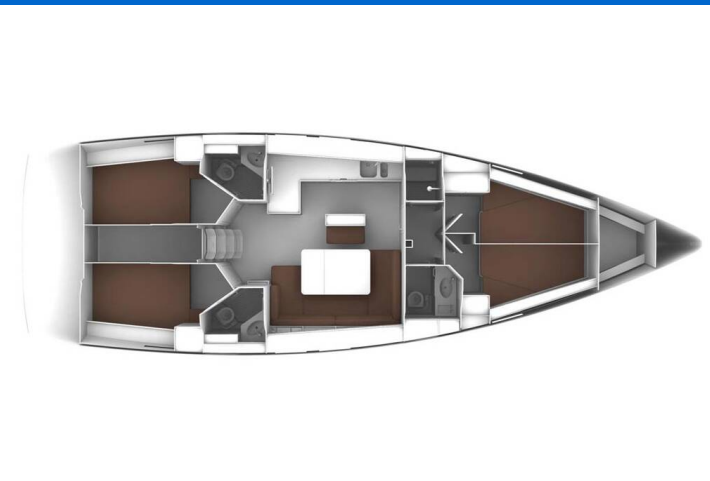

# BAVARIA CRUISER 46

Rocky I (2021)

Plachetnice Bavaria Cruiser 46 Rocky I, rok spuštění na vodu 2021 kotví v marině Trogir, Marina Trogir (ex.SCT), Splitský region (Chorvatsko), Chorvatsko. Počet kajut: 4, může ubytovat celkem: 8 + 1 a má toalet: 3. Povlečení a kuchyňské vybavení jsou zahrnuty v ceně.

## YACHT SPECIFICATIONS

Marina <b>Trogir, Marina Trogir (ex.SCT), Chorvatsko</b>	Jachta ID <b>3135</b>	Značky <b>Bavaria</b>
Název jachty <b>Rocky I</b>	Rok výroby <b>2021</b>	Délka <b>47 ft</b>
Kabiny <b>4</b>	Lůžka <b>8 + 1</b>	Maximální počet osob <b>9</b>
WC <b>3</b>	Motor <b>1 x 51 HP</b>	Palivová nádrž <b>210 l</b>