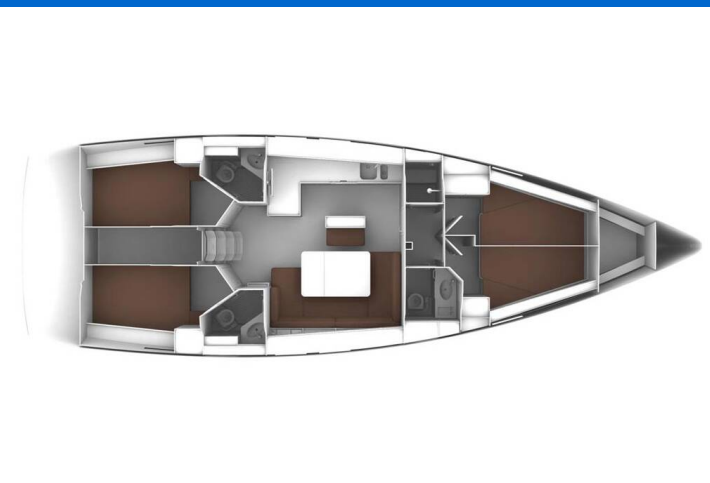

BAVARIA CRUISER 46

silence four (2021)

Plachetnice Bavaria Cruiser 46 silence four, rok spuštění na vodu 2021 kotví v marině **Biograd – Marina Kornati, Zadarský region (Chorvatsko), Chorvatsko**. Počet kajut: **4**, může ubytovat celkem: **8 + 1** a má toalet: **3**. Povlečení a kuchyňské vybavení jsou zahrnuty v ceně.

YACHT SPECIFICATIONS

Marina Biograd – Marina Kornati, Chorvatsko	Jachta ID 3134	Značky Bavaria
Název jachty silence four	Rok výroby 2021	Délka 47 ft
Kabiny 4	Lůžka 8 + 1	Maximální počet osob 9
WC 3	Motor 1 x 51 HP	Palivová nádrž 210 l