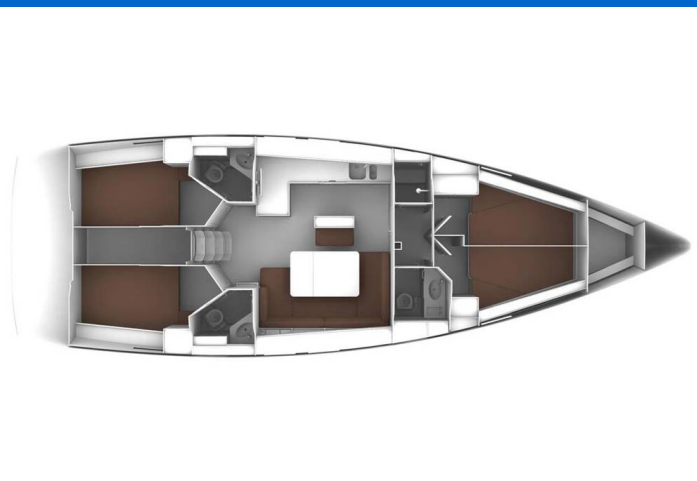

BAVARIA CRUISER 46

Bella III (2021)

Plachetnice Bavaria Cruiser 46 Bella III, rok spuštění na vodu 2021 kotví v marině Biograd – Marina Kornati, Zadarský region (Chorvatsko), Chorvatsko. Počet kajut: 4 , může ubytovat celkem: 8 + 1 a má toalet: 3 . Povlečení a kuchyňské vybavení jsou zahrnuty v ceně.

YACHT SPECIFICATIONS

Marina	Jachta ID	Značky
Biograd – Marina Kornati, Chorvatsko	3132	Bavaria
Název jachty	Rok výroby	Délka
Bella III	2021	47 ft
Kabiny	Lůžka	Maximální počet osob
4	8 + 1	9
WC	Motor	Palivová nádrž
3	1 x 51 HP	210 l