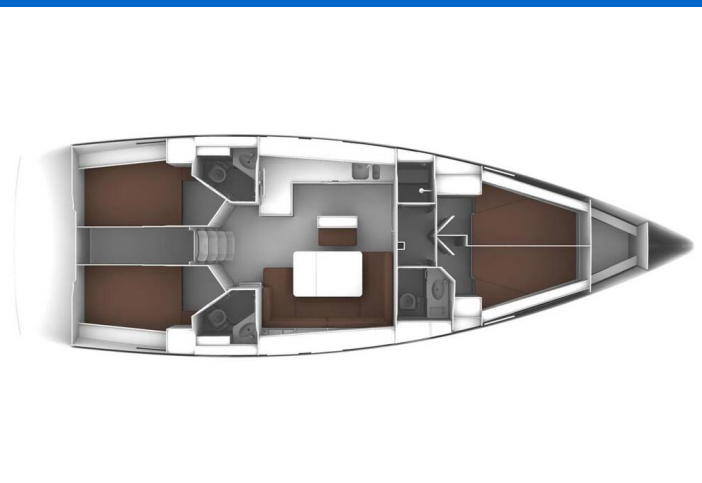

BAVARIA CRUISER 46

Kneginja (2021)

Plachetnice Bavaria Cruiser 46 Kneginja, rok spuštění na vodu 2021 kotví v maríně **Biograd – Marina Kornati, Zadarský region (Chorvatsko), Chorvatsko**. Počet kajut: **4**, může ubytovat celkem: **8 + 1** a má toalet: **3**. Povlečení a kuchyňské vybavení jsou zahrnuty v ceně.

YACHT SPECIFICATIONS

Marína Biograd – Marina Kornati, Chorvatsko	Jachta ID 3130	Značky Bavaria
Název jachty Kneginja	Rok výroby 2021	Délka 47 ft
Kabiny 4	Lůžka 8 + 1	Maximální počet osob 9
WC 3	Motor 1 x 51 HP	Palivová nádrž 210 l