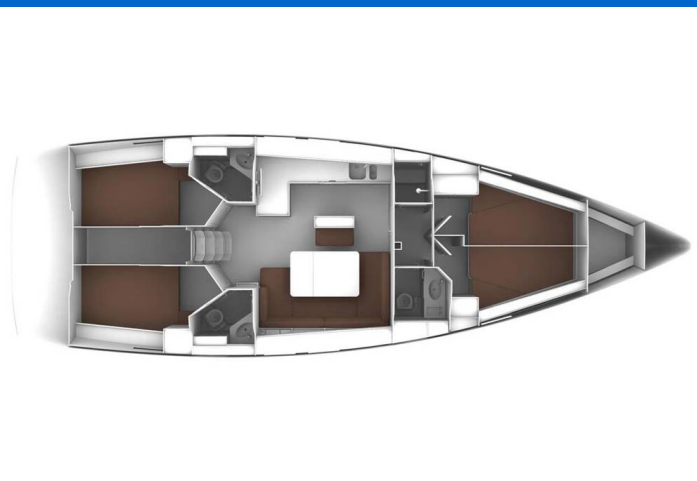

BAVARIA CRUISER 46

Neo Star V (2021)

Plachetnice Bavaria Cruiser 46 Neo Star V, rok spuštění na vodu 2021 kotví v marině **Biograd – Marina Kornati, Zadarský region (Chorvatsko), Chorvatsko**. Počet kajut: **4**, může ubytovat celkem: **8 + 1** a má toalet: **3**. Povlečení a kuchyňské vybavení jsou zahrnuty v ceně.

YACHT SPECIFICATIONS

Marina	Jachta ID	Značky
Biograd – Marina Kornati, Chorvatsko	3128	Bavaria
Název jachty	Rok výroby	Délka
Neo Star V	2021	47 ft
Kabiny	Lůžka	Maximální počet osob
4	8 + 1	9
WC	Motor	Palivová nádrž
3	1 x 51 HP	210 l