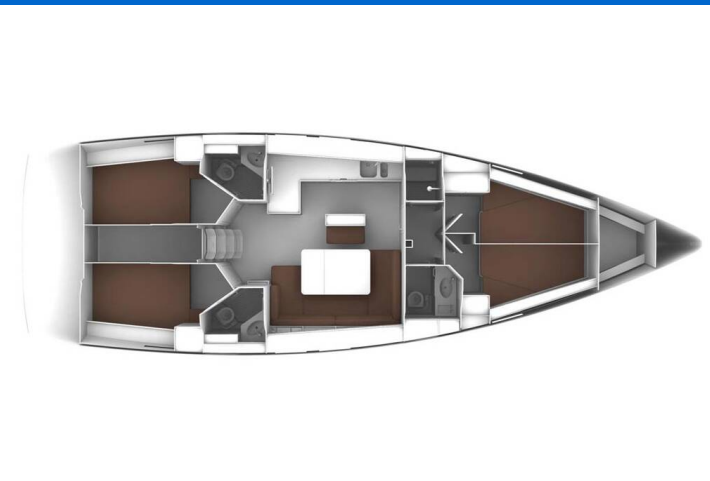

# BAVARIA CRUISER 46

Neo Star V (2021)

Plachetnice Bavaria Cruiser 46 Neo Star V, rok spuštění na vodu 2021 kotví v marině **Biograd – Marina Kornati, Zadarský region (Chorvatsko), Chorvatsko**. Počet kajut: **4**, může ubytovat celkem: **8 + 1** a má toalet: **3**. Povlečení a kuchyňské vybavení jsou zahrnuty v ceně.

## YACHT SPECIFICATIONS

Marína	Jachta ID	Značky
<b>Biograd – Marina Kornati, Chorvatsko</b>	<b>3128</b>	<b>Bavaria</b>
Název jachty	Rok výroby	Délka
<b>Neo Star V</b>	<b>2021</b>	<b>47 ft</b>
Kabiny	Lůžka	Maximální počet osob
<b>4</b>	<b>8 + 1</b>	<b>9</b>
WC	Motor	Palivová nádrž
<b>3</b>	<b>1 x 51 HP</b>	<b>210 l</b>