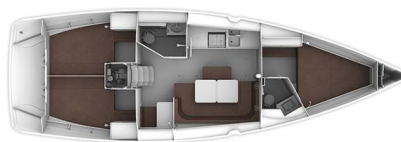

BAVARIA CRUISER 41 STYLE

Madrugada (2021)

Plachetnice Bavaria Cruiser 41 Style Madrugada, rok spuštění na vodu 2021 kotví v marině Murter, ACI Marina Jezera, Šibenický region (Chorvatsko), Chorvatsko. Počet kajut: 3, může ubytovat celkem: 6 + 1 a má toalet: 2. Povlečení a kuchyňské vybavení jsou zahrnutá v ceně.