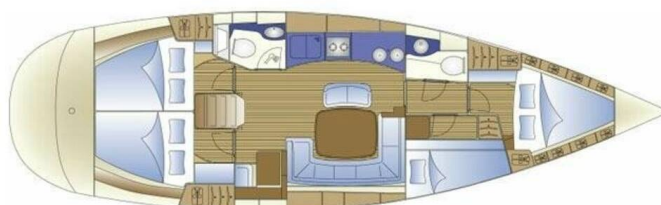

BAVARIA 44

Freedom (2002)

Plachetnice Bavaria 44 Freedom, rok spuštění na vodu 2002

kotví v marině **Split - Marina Spinut, Splitský region**

(Chorvatsko), Chorvatsko. Počet kajut: **4**, může ubytovat celkem: **8** a má toalet: **2**. Povlečení a kuchyňské vybavení jsou zahrnuty v ceně.

YACHT SPECIFICATIONS

Marína	Jachta ID	Značky
Split - Marina Spinut, Chorvatsko	3107	Bavaria
Název jachty	Rok výroby	Délka
Freedom	2002	46 ft
Kabiny	Lůžka	
4	8	
WC	Motor	Palivová nádrž
2	1 x 55 HP	210 l