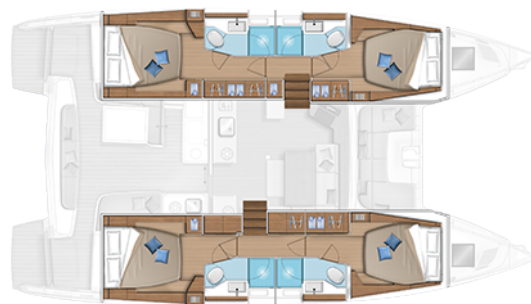

LAGOON 46

White Pearl (2020)

Katamarán Lagoon 46 White Pearl, rok spuštění na vodu 2020

kotví v marině Athens, Alimos marina, Athens

area/Saronic/Peloponese, Řecko. Počet kajut: 4 + 2 , může

ubytovat celkem: 9 + 1 a má toalet: 4 + 1 . Povlečení a

kuchyňské vybavení jsou zahrnuty v ceně.

YACHT SPECIFICATIONS

Marína	Jachta ID	Značka
Athens, Alimos marina, Řecko	3102	Lagoon
Název jachty	Rok výroby	Délka
White Pearl	2020	46 ft
Kabiny	Lůžka	Maximální počet osob
4 + 2	9 + 1	10
WC	Motor	Palivová nádrž
4 + 1	2 x 57 HP	600 l