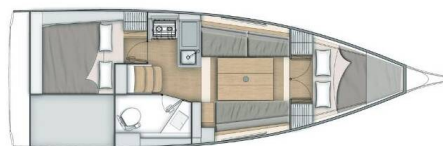

# OCEANIS 30.1

Yoda (2020)

**Plachetnice Oceanis 30.1 Yoda**, rok spuštění na vodu **2020** kotví v marině **Pula, ACI Marina Pomer, Istrie (Chorvatsko), Chorvatsko**. Počet kajut: **2**, může ubytovat celkem: **4 + 2** a má toalet: **1**. Povlečení a kuchyňské vybavení jsou zahrnuty v ceně.