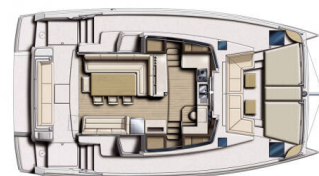

# BALI 4.1

Micha (2021)

**Katamarán Bali 4.1 Micha**, rok spuštění na vodu **2021** kotví v marině **Lavrion - Olympic Marine, Athens area/Saronic/Peloponese, Řecko**. Počet kajut: **4 + 2**, může ubytovat celkem: **8 + 2 + 2** a má toalet: **4**. Povlečení a kuchyňské vybavení jsou zahrnutý v ceně.