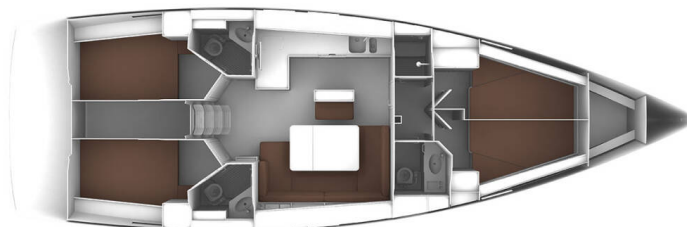

# BAVARIA CRUISER 46

Amsterdam (2020)

Plachetnice **Bavaria Cruiser 46 Amsterdam**, rok spuštění na vodu **2020** kotví v marině **Fethiye, Yacht Classic Hotel Marina, Egejský region (Turecko), Turecko**. Počet kajut: **4**, může ubytovat celkem: **8** a má toalet: **3**. Povlečení a kuchyňské vybavení jsou zahrnuty v ceně.