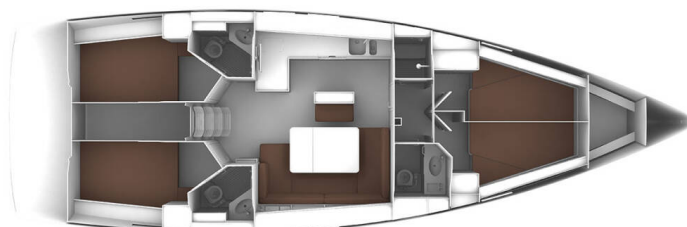

BAVARIA CRUISER 46

Amsterdam (2020)

Plachetnice **Bavaria Cruiser 46 Amsterdam**, rok spuštění na vodu **2020** kotví v marině **Fethiye, Yacht Classic Hotel Marina, Egejský region (Turecko), Turecko**. Počet kajut: **4**, může ubytovat celkem: **8** a má toalet: **3**. Povlečení a kuchyňské vybavení jsou zahrnuty v ceně.