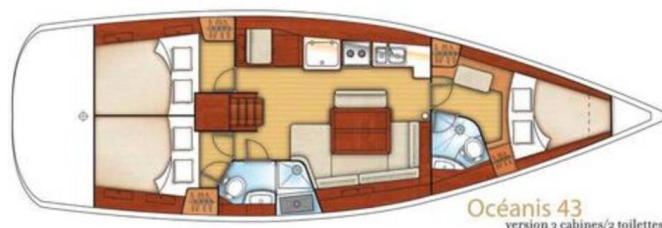

OCEANIS 43

Rhapsody (2011)

Plachetnice Oceanis 43 Rhapsody, rok spuštění na vodu 2011
kotví v marině **Marmaris Adakoy Marina, Egejský region
(Turecko), Turecko** . Počet kajut: **3** , může ubytovat celkem: **6**
a má toalet: **2** . Povlečení a kuchyňské vybavení jsou zahrnuty v
ceně.

YACHT SPECIFICATIONS

Marína Marmaris Adakoy Marina, Turecko	Jachta ID 3082	Značky Beneteau
Název jachty Rhapsody	Rok výroby 2011	Délka 43 ft
Kabiny 3	Lůžka 6	
WC 2	Motor 1 x 0 HP	Palivová nádrž 01

WEBSITE
www.plujeme.cz