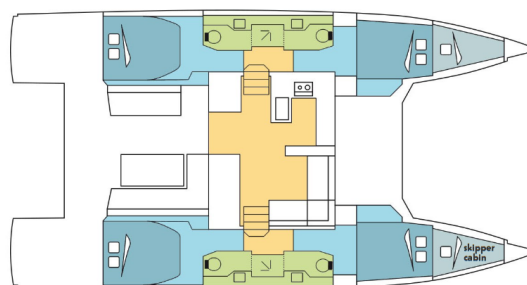

Počet kajut: 4 + 2 , může ubytovat celkem: 8 + 2 + 2 a má toalet: 4 . Povlečení a kuchyňské vybavení jsou zahrnuty v ceně.

YACHT SPECIFICATIONS

Marína Trogir, Yachtclub Seget (Marina Baotic), Chorvatsko	Jachta ID 3070	Značky Bavaria
Název jachty SEATTLE	Rok výroby 2020	Délka 47 ft
Kabiny 4 + 2	Lůžka 8 + 2 + 2	Maximální počet osob 12
WC 4	Motor 2 x 300 HP	Palivová nádrž 1000 l