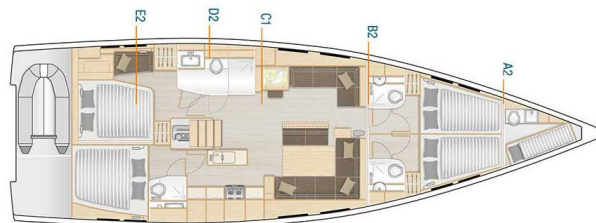

HANSE 548

Lady Ardea (2020)

Plachetnice Hanse 548 Lady Ardea, rok spuštění na vodu 2020 kotví v marině Sukosan, D-Marin Dalmacija Marina, Zadarský region (Chorvatsko), Chorvatsko. Počet kajut: 4 + 1 , může ubytovat celkem: 8 + 2 + 1 a má toalet: 4 + 1 . Povlečení a kuchyňské vybavení jsou zahrnuté v ceně.

YACHT SPECIFICATIONS

Marina Sukosan, D-Marin Dalmacija Marina, Chorvatsko	Jachta ID 3064	Značka Hanse Yachts
Název jachty Lady Ardea	Rok výroby 2020	Délka 53 ft
Kabiny 4 + 1	Lůžka 8 + 2 + 1	Maximální počet osob 12
WC 4 + 1	Motor 1 x 110 HP	Palivová nádrž 01