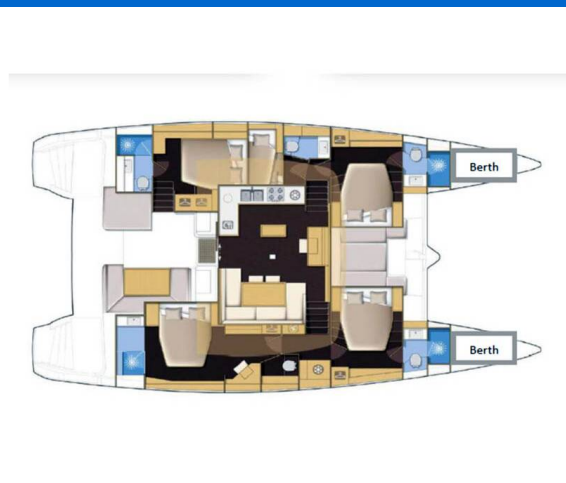

LAGOON 52 F

Costabella (2018)

Katamarán Lagoon 52 F Costabella, rok spuštění na vodu 2018

kotví v marině Seychelles, Eden Island Marina, Mahé

(Seychely), Seychely . Počet kajut: 5 + 2 , může ubytovat

celkem: 10 + 2 a má toalet: 5 . Povlečení a kuchyňské vybavení

jsou zahrnuty v ceně.

YACHT SPECIFICATIONS

Marína Seychelles, Eden Island Marina, Seychely	Jachta ID 3058	Značky Lagoon
Název jachty Costabella	Rok výroby 2018	Délka 52 ft
Kabiny 5 + 2	Lůžka 10 + 2	Maximální počet osob 12
WC 5	Motor 2 x 75 HP	Palivová nádrž 990 l

WEBSITE

www.plujeme.cz

TELEFON

+420 720 755 085

MOBILE

+420 777 170 276

E-MAIL

info@plujeme.cz

PLUJEME RÁDI S.R.O.

Dlouhá 730/35, 11000 Praha 1 – Staré Město, Česká republika