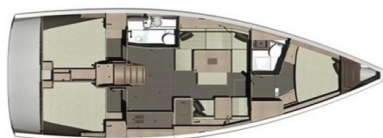

DUFOUR 412 GL

My Affair (2020)

Plachetnice Dufour 412 GL My Affair, rok spuštění na vodu 2020 kotví v marině ACI Marina Trogir, Splitský region (Chorvatsko), Chorvatsko. Počet kajut: 3, může ubytovat celkem: 6 + 2 a má toalet: 2. Povlečení a kuchyňské vybavení jsou zahrnuty v ceně.

YACHT SPECIFICATIONS

Marina	Jachta ID	Značky
ACI Marina Trogir, Chorvatsko	3049	Dufour
Název jachty	Rok výroby	Délka
My Affair	2020	42 ft
Kabiny	Lůžka	Maximální počet osob
3	6 + 2	8
WC	Motor	Palivová nádrž
2	1 x 40 HP	200 l