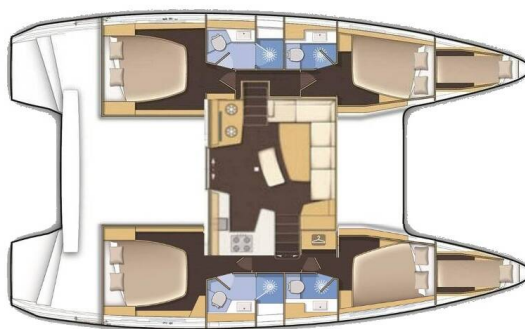

LAGOON 42

All In (2020)

Katamarán Lagoon 42 All In, rok spuštění na vodu 2020 kotví v marině Lavrion - Olympic Marine, Athens

area/Saronic/Peloponese, Řecko. Počet kajut: 4 + 2 , může ubytovat celkem: 8 + 2 a má toalet: 4 . Povlečení a kuchyňské vybavení jsou zahrnuty v ceně.

YACHT SPECIFICATIONS

Marina Lavrion - Olympic Marine, Řecko	Jachta ID 3047	Značky Lagoon
Název jachty All In	Rok výroby 2020	Délka 42 ft
Kabiny 4 + 2	Lůžka 8 + 2	
WC 4	Motor 2 x 150 HP	Palivová nádrž 600 l