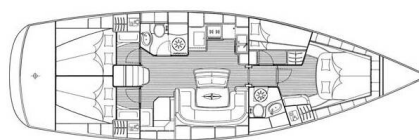

BAVARIA 46 CRUISER

Cristina (2008)

Plachetnice Bavaria 46 Cruiser Cristina, rok spuštění na vodu 2008 kotví v marině Tenerife, San Miguel Marina, Kanárské ostrovy (Španělsko), Španělsko . Počet kajut: 4 , může ubytovat celkem: 8 a má toalet: 2 . Povlečení a kuchyňské vybavení jsou zahrnuty v ceně.

YACHT SPECIFICATIONS

Marína
**Tenerife, San Miguel Marina,
Španělsko**

Jachta ID
3030

Značka
Bavaria

Název jachty
Cristina

Rok výroby
2008

Délka
47 ft

Kabiny
4