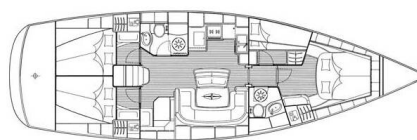

# BAVARIA 46 CRUISER

Aruna (2008)

Plachetnice Bavaria 46 Cruiser Aruna, rok spuštění na vodu 2008 kotví v marině Tenerife, San Miguel Marina, Kanárske ostrovy (Španělsko), Španělsko . Počet kajut: 4 , může ubytovat celkem: 8 a má toalet: 2 . Povlečení a kuchyňské vybavení jsou zahrnuty v ceně.

## YACHT SPECIFICATIONS

Marína <b>Tenerife, San Miguel Marina, Španělsko</b>	Jachta ID <b>3029</b>	Značka <b>Bavaria</b>
Název jachty <b>Aruna</b>	Rok výroby <b>2008</b>	Délka <b>47 ft</b>
Kabiny <b>4</b>	Lůžka <b>8</b>	Maximální počet osob <b>8</b>
WC <b>2</b>	Motor <b>1 x 55 HP</b>	Palivová nádrž <b>210 l</b>