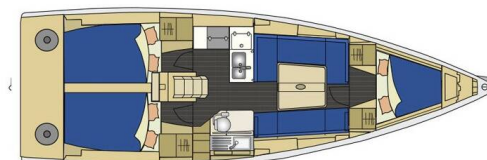

# ELAN 350 PERFORMANCE

Quebec (2012)

Plachetnice **Elan 350 Performance Quebec**, rok spuštění na vodu **2012** kotví v maríně **Biograd – Marina Kornati, Zadarský region (Chorvatsko), Chorvatsko**. Počet kajut: **3**, může ubytovat celkem: **6 + 2** a má toalet: **1**. Povlečení a kuchyňské vybavení jsou zahrnuty v ceně.